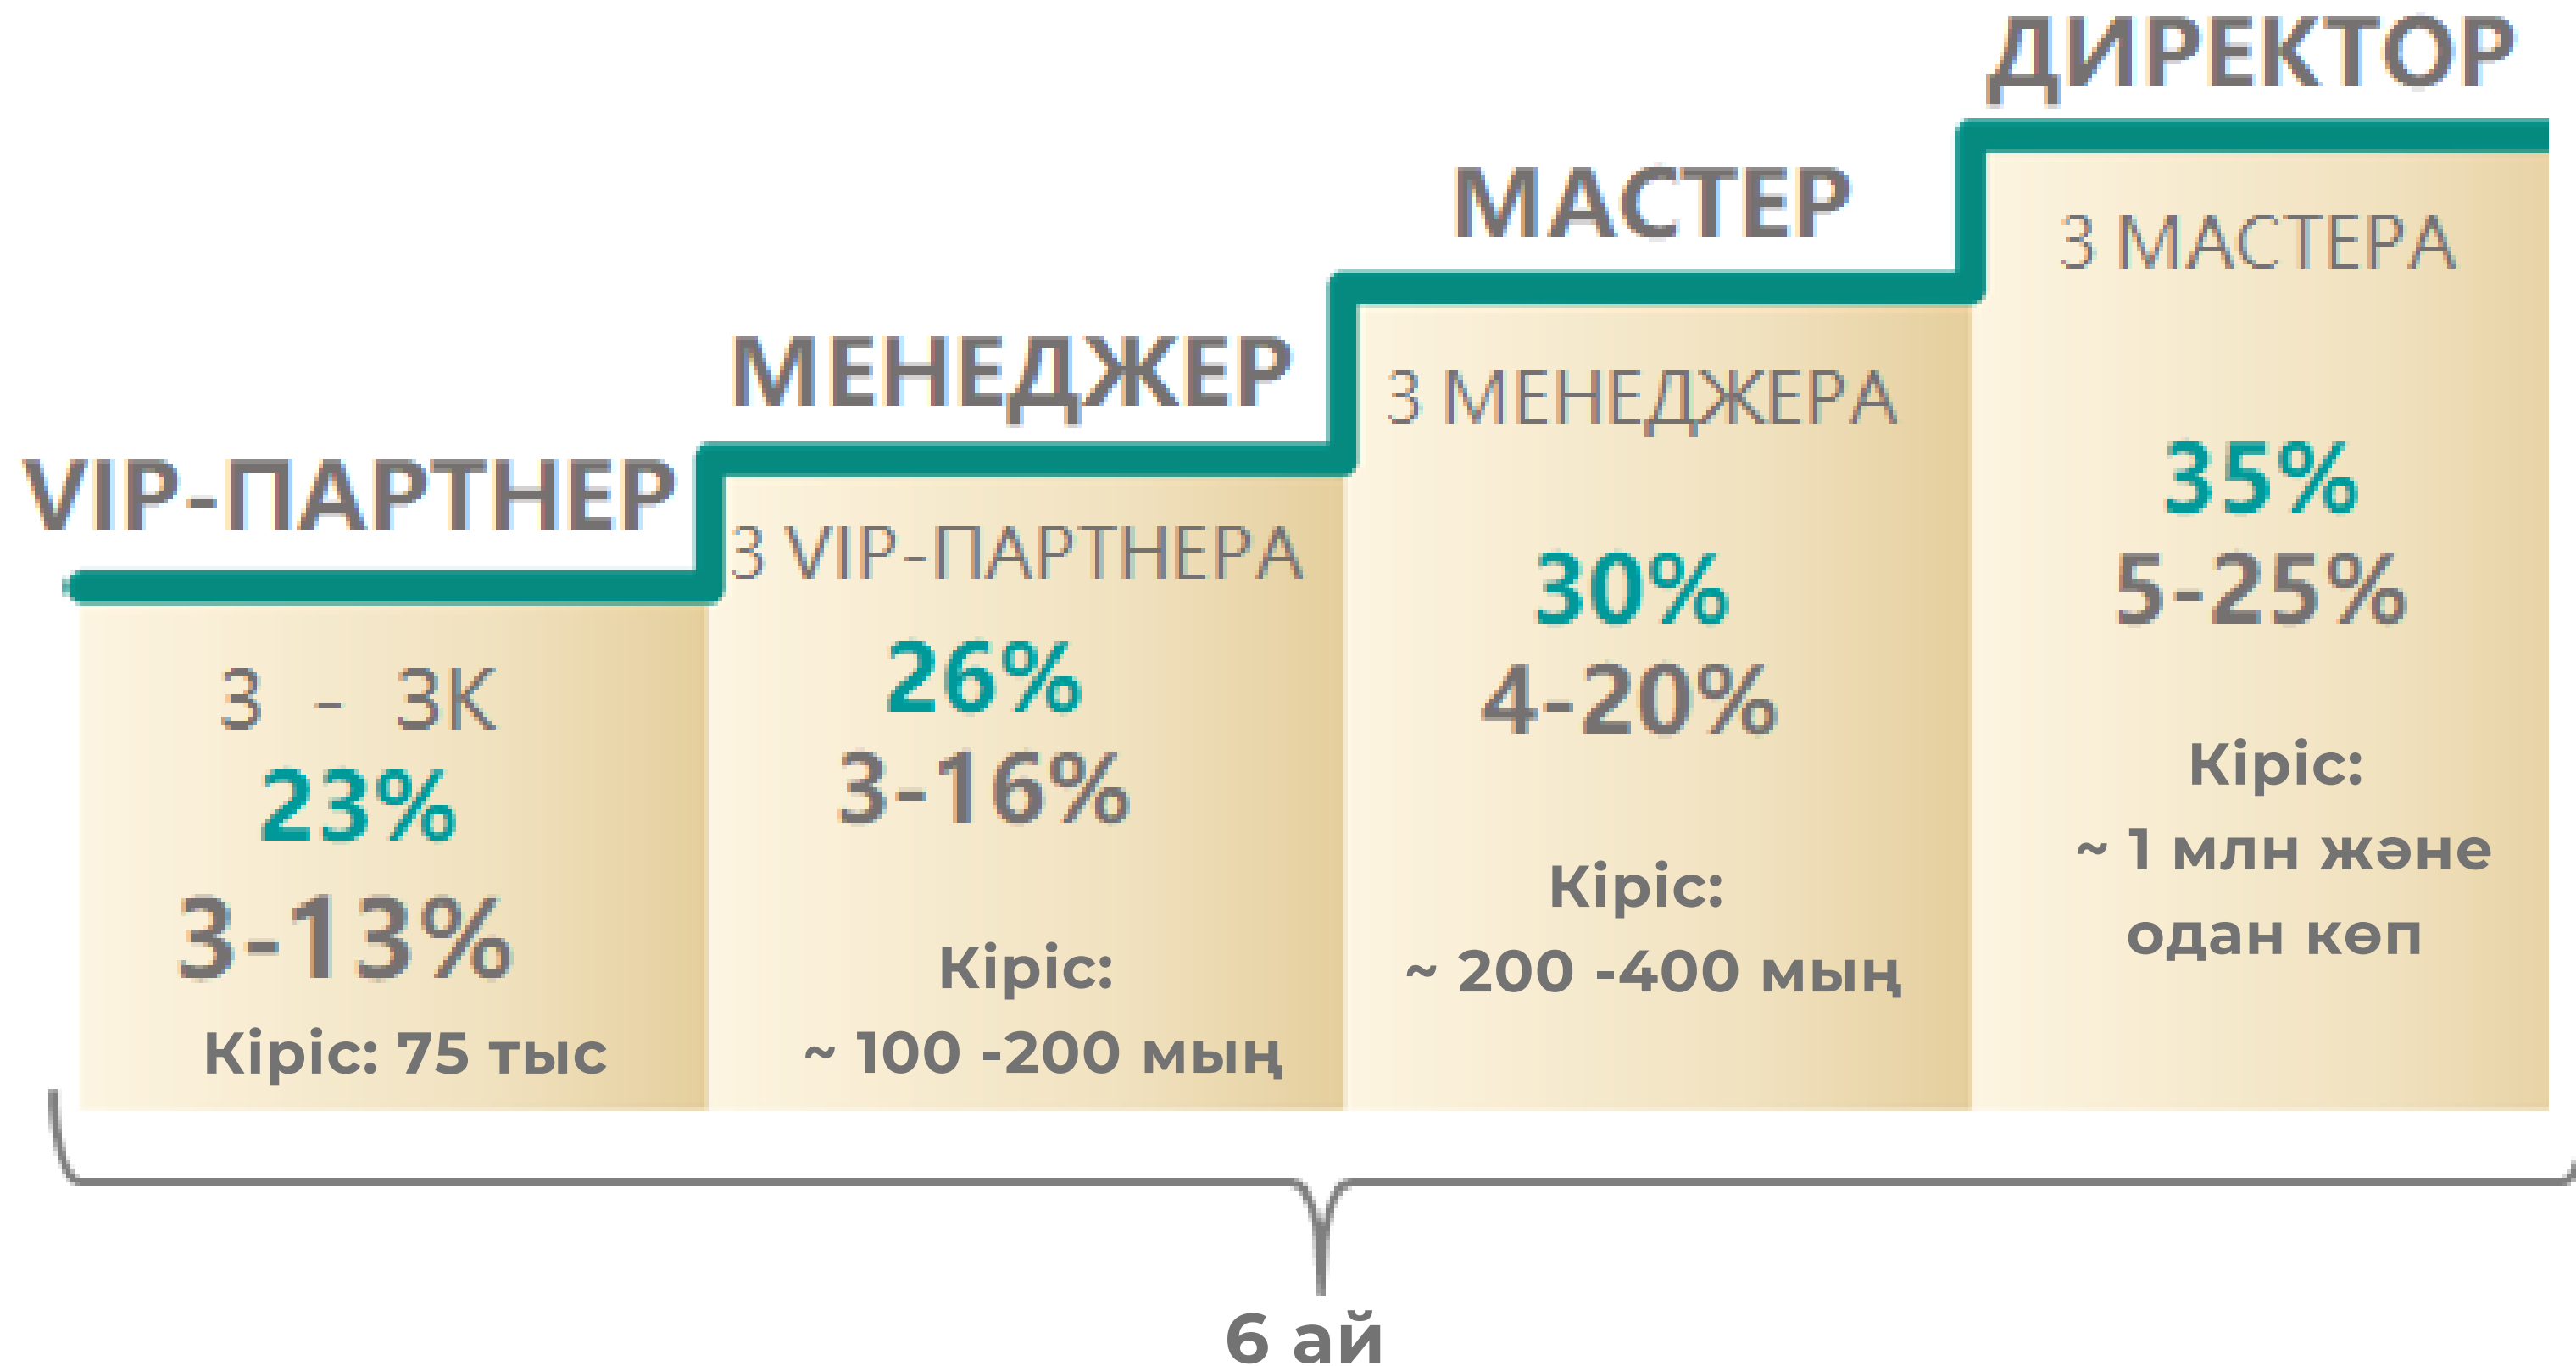

БАСПАЛДАҚПЕН КӨТЕРІЛУ САТЫЛАРЫ

● тікелей сыйақы

● желілік сыйақы